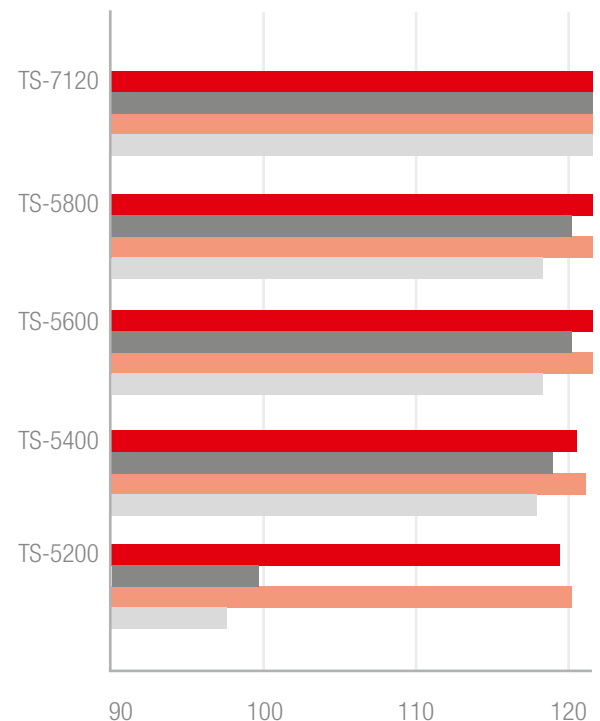

Funzionalità e vantaggi

- Potenziato da un processore quad-core Intel® Xeon® E3-1275 ad alte prestazioni
- 12 alloggiamenti in una piattaforma 2U, unità disco SATA di livello aziendale e capacità di archiviazione di anche 120 TB
- 8 GB di memoria veloce DDR3
- Disponibile con disco rigido per nearline da 7.200 RPM
- Funzionamento simultaneo come destinazione iSCSI e NAS
- Accesso remoto ai file attraverso Buffalo WebAccess e FTP/SFTP
- I dispositivi sono stati progettati per funzionare 24 ore al giorno e 7 giorni alla settimana con due alimentazioni indipendenti, utili per usufruire di una sorgente di corrente ridondante, HDD con hot-swapping e ventole hot-swapping di riserva
- Interfaccia utente più veloce e più semplice da utilizzare
- Pronti per l'uso e dotati di un kit di rail preconfezionato
- Ricchi di importanti funzioni per il backup, ad esempio:
  - 11 licenze di NovaBACKUP® Buffalo Edition
  - Nuova cartuccia multimediale Buffalo: HDD rimovibile e sostituibile, funzionante come unità di backup a nastro
  - Replica programmata o in tempo reale in altri dispositivi TeraStation™
- VMware®-certificato, funzionante con software Hyper-V® e Citrix®
- 6 porte USB 2.0
- 2 slot di espansione PCI-Express
- 3 anni di garanzia VIP
- Estensione di garanzia ora disponibile